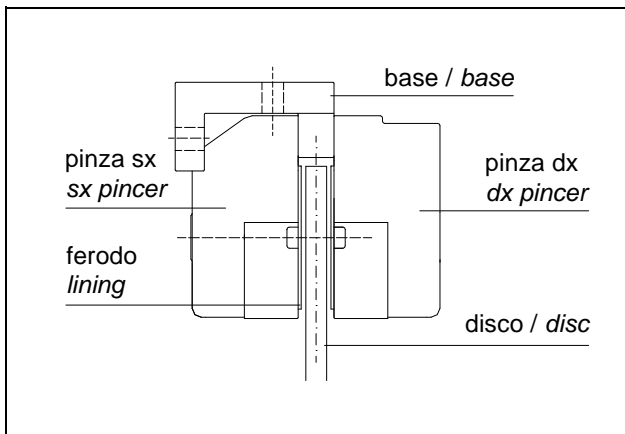

NOME PARTICOLARI • PARTS NAME