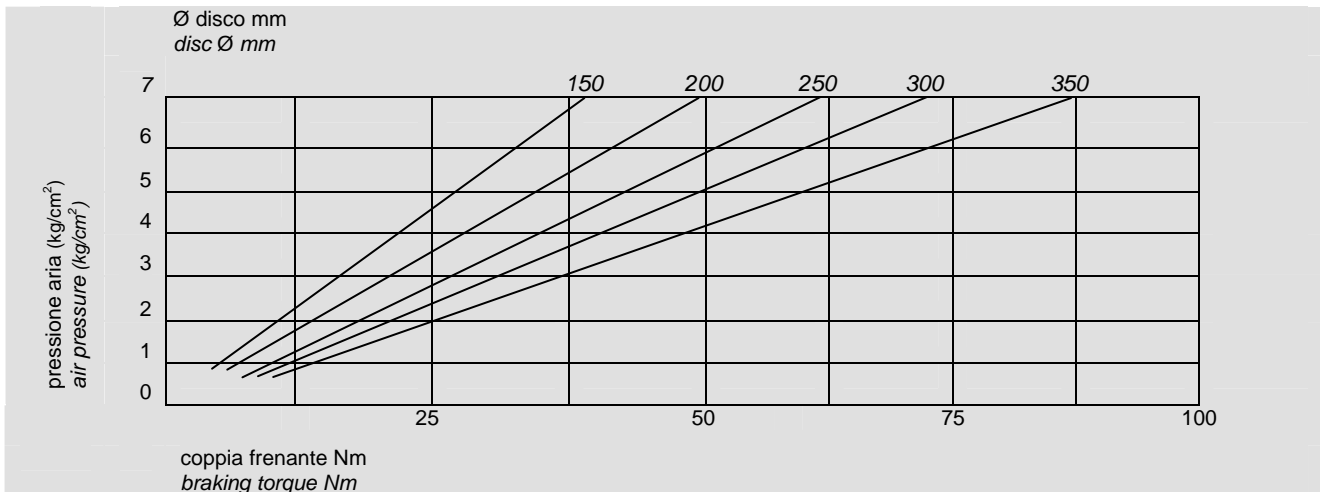

**FRENO A PINZA
PNEUMATICO POSITIVO
Tipo SPC 005**

**PNEUMATIC CALIPER
BRAKE
Type SPC 005**

PRESTAZIONI (7bar) • PERFORMANCES (7 bar)

tipo - size	forza F – force F (N)	Ø disco – disc Ø (mm)	coppia - torque (Nm)	V aria - air V (dm ³)	peso - weight (kg)
SPC 005	570	100 ÷ 350	$M = F \times (\text{Ø}/2 - 0,022)$	0,02	0,750