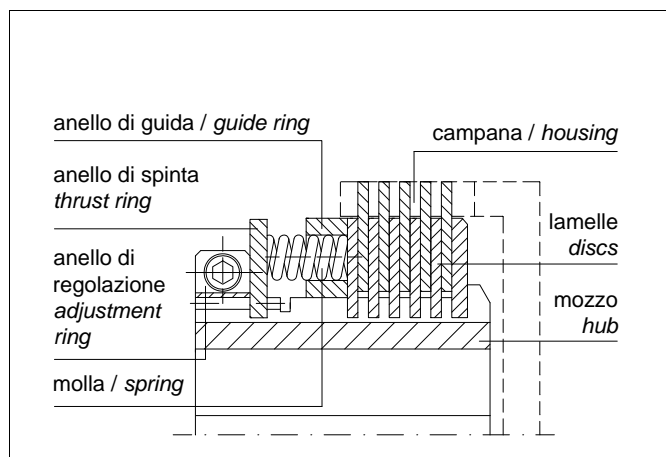

NOME PARTICOLARI - PARTS NAME