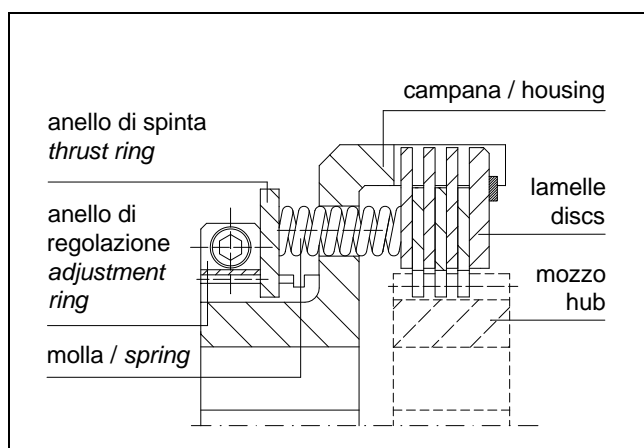

NOME PARTICOLARI - PARTS NAME