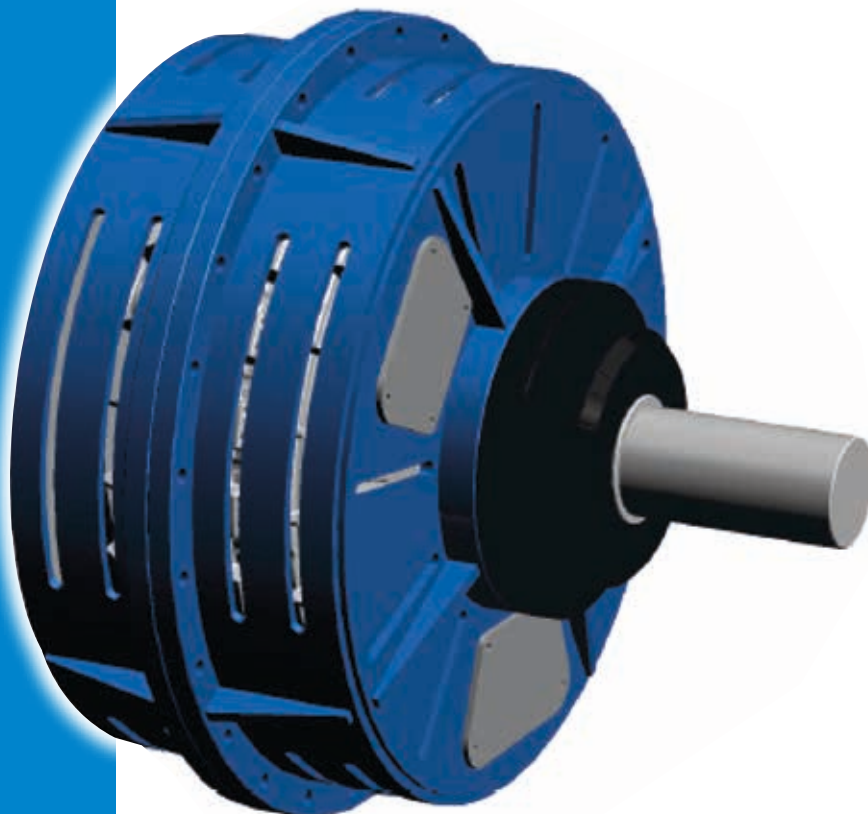

WESTCAR s.r.l.

ROTOFLUID

Fluid Couplings

KDA for Internal
combustion engines

Power up to 500 kW

KDA fluid coupling specifically designed for internal combustion engines equipped with bell housing and flywheel connection according to SAE standard, is supplied with a super elastic coupling able to dump vibrations.

KDA fluid coupling due to his design help the engine to reach idle speed without load, transmitting the torque softly.

KDA fluid coupling find large use on different sectors as Industry , Agriculture – Forest and also on Naval applications, transferring torque, protecting the engine and the application in case of jam.

Il giunto idraulico KDA è stato sviluppato specificatamente per le applicazioni su motori endotermici con flangiatura SAE, fornito con un generoso giunto elastico di allineamento lato ingresso si adatta ai volani SAE di diverse dimensioni.

Il giunto idraulico KDA grazie al suo design permette al motore di raggiungere la sua velocità nominale quasi privo di carico, trasferendo gradualmente la coppia alla applicazione.

Trova largo utilizzo nei diversi settori dall'industriale, l'agricolo-forestale sino al navale, la grande versatilità del giunto oltre al trasferimento di potenza e coppia funge anche da protezione del motore in caso di arresto immediato della applicazione.