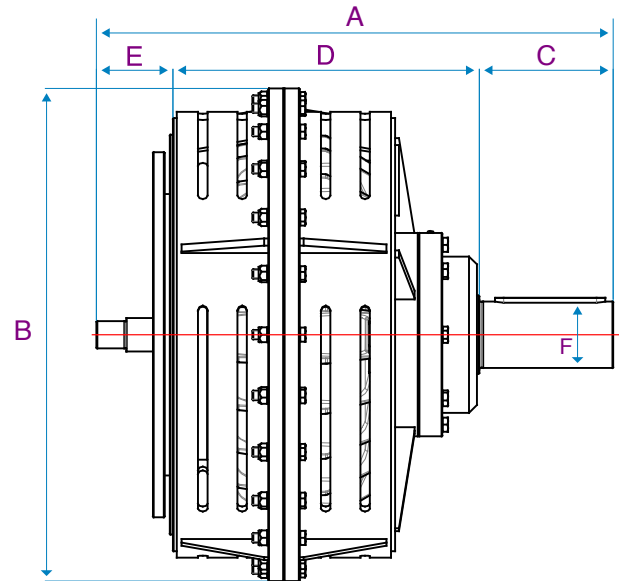

WESTCAR s.r.l.

ROTOFLUID

Fluid Couplings

KDA for Internal
combustion engines

Power up to 500 kW

KDA fluid coupling specifically designed for internal combustion engines equipped with bell housing and flywheel connection according to SAE standard, is supplied with a super elastic coupling able to dump vibrations.

Il giunto idraulico KDA è stato sviluppato specificatamente per le applicazioni su motori endotermici con flangiatura SAE, fornito con un generoso giunto elastico di allineamento lato ingresso si adatta ai volani SAE di diverse dimensioni.

Size	A	B	C	D	E	F	SAE flywheel	SAE housing
30P	374.7	400	99.7	182	93	55	10"	4
50	468	525	140	231	97	57	11 ^{1/2}	3
55	552	525	165	290	97	63	11 ^{1/2}	3
60	656	630	170	389	97	85	11 ^{1/2} 14	3 - 2 - 1
65	656	630	170	389	97	85	11 ^{1/2} 14	3 - 2 - 1
70P	739	790	180	462	97	90	14	1
75P	739	790	180	462	97	90	14	1 - 0