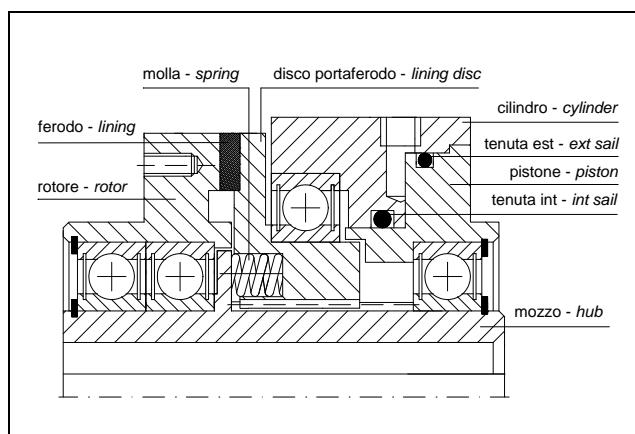

NOME PARTICOLARI - PARTS NAME